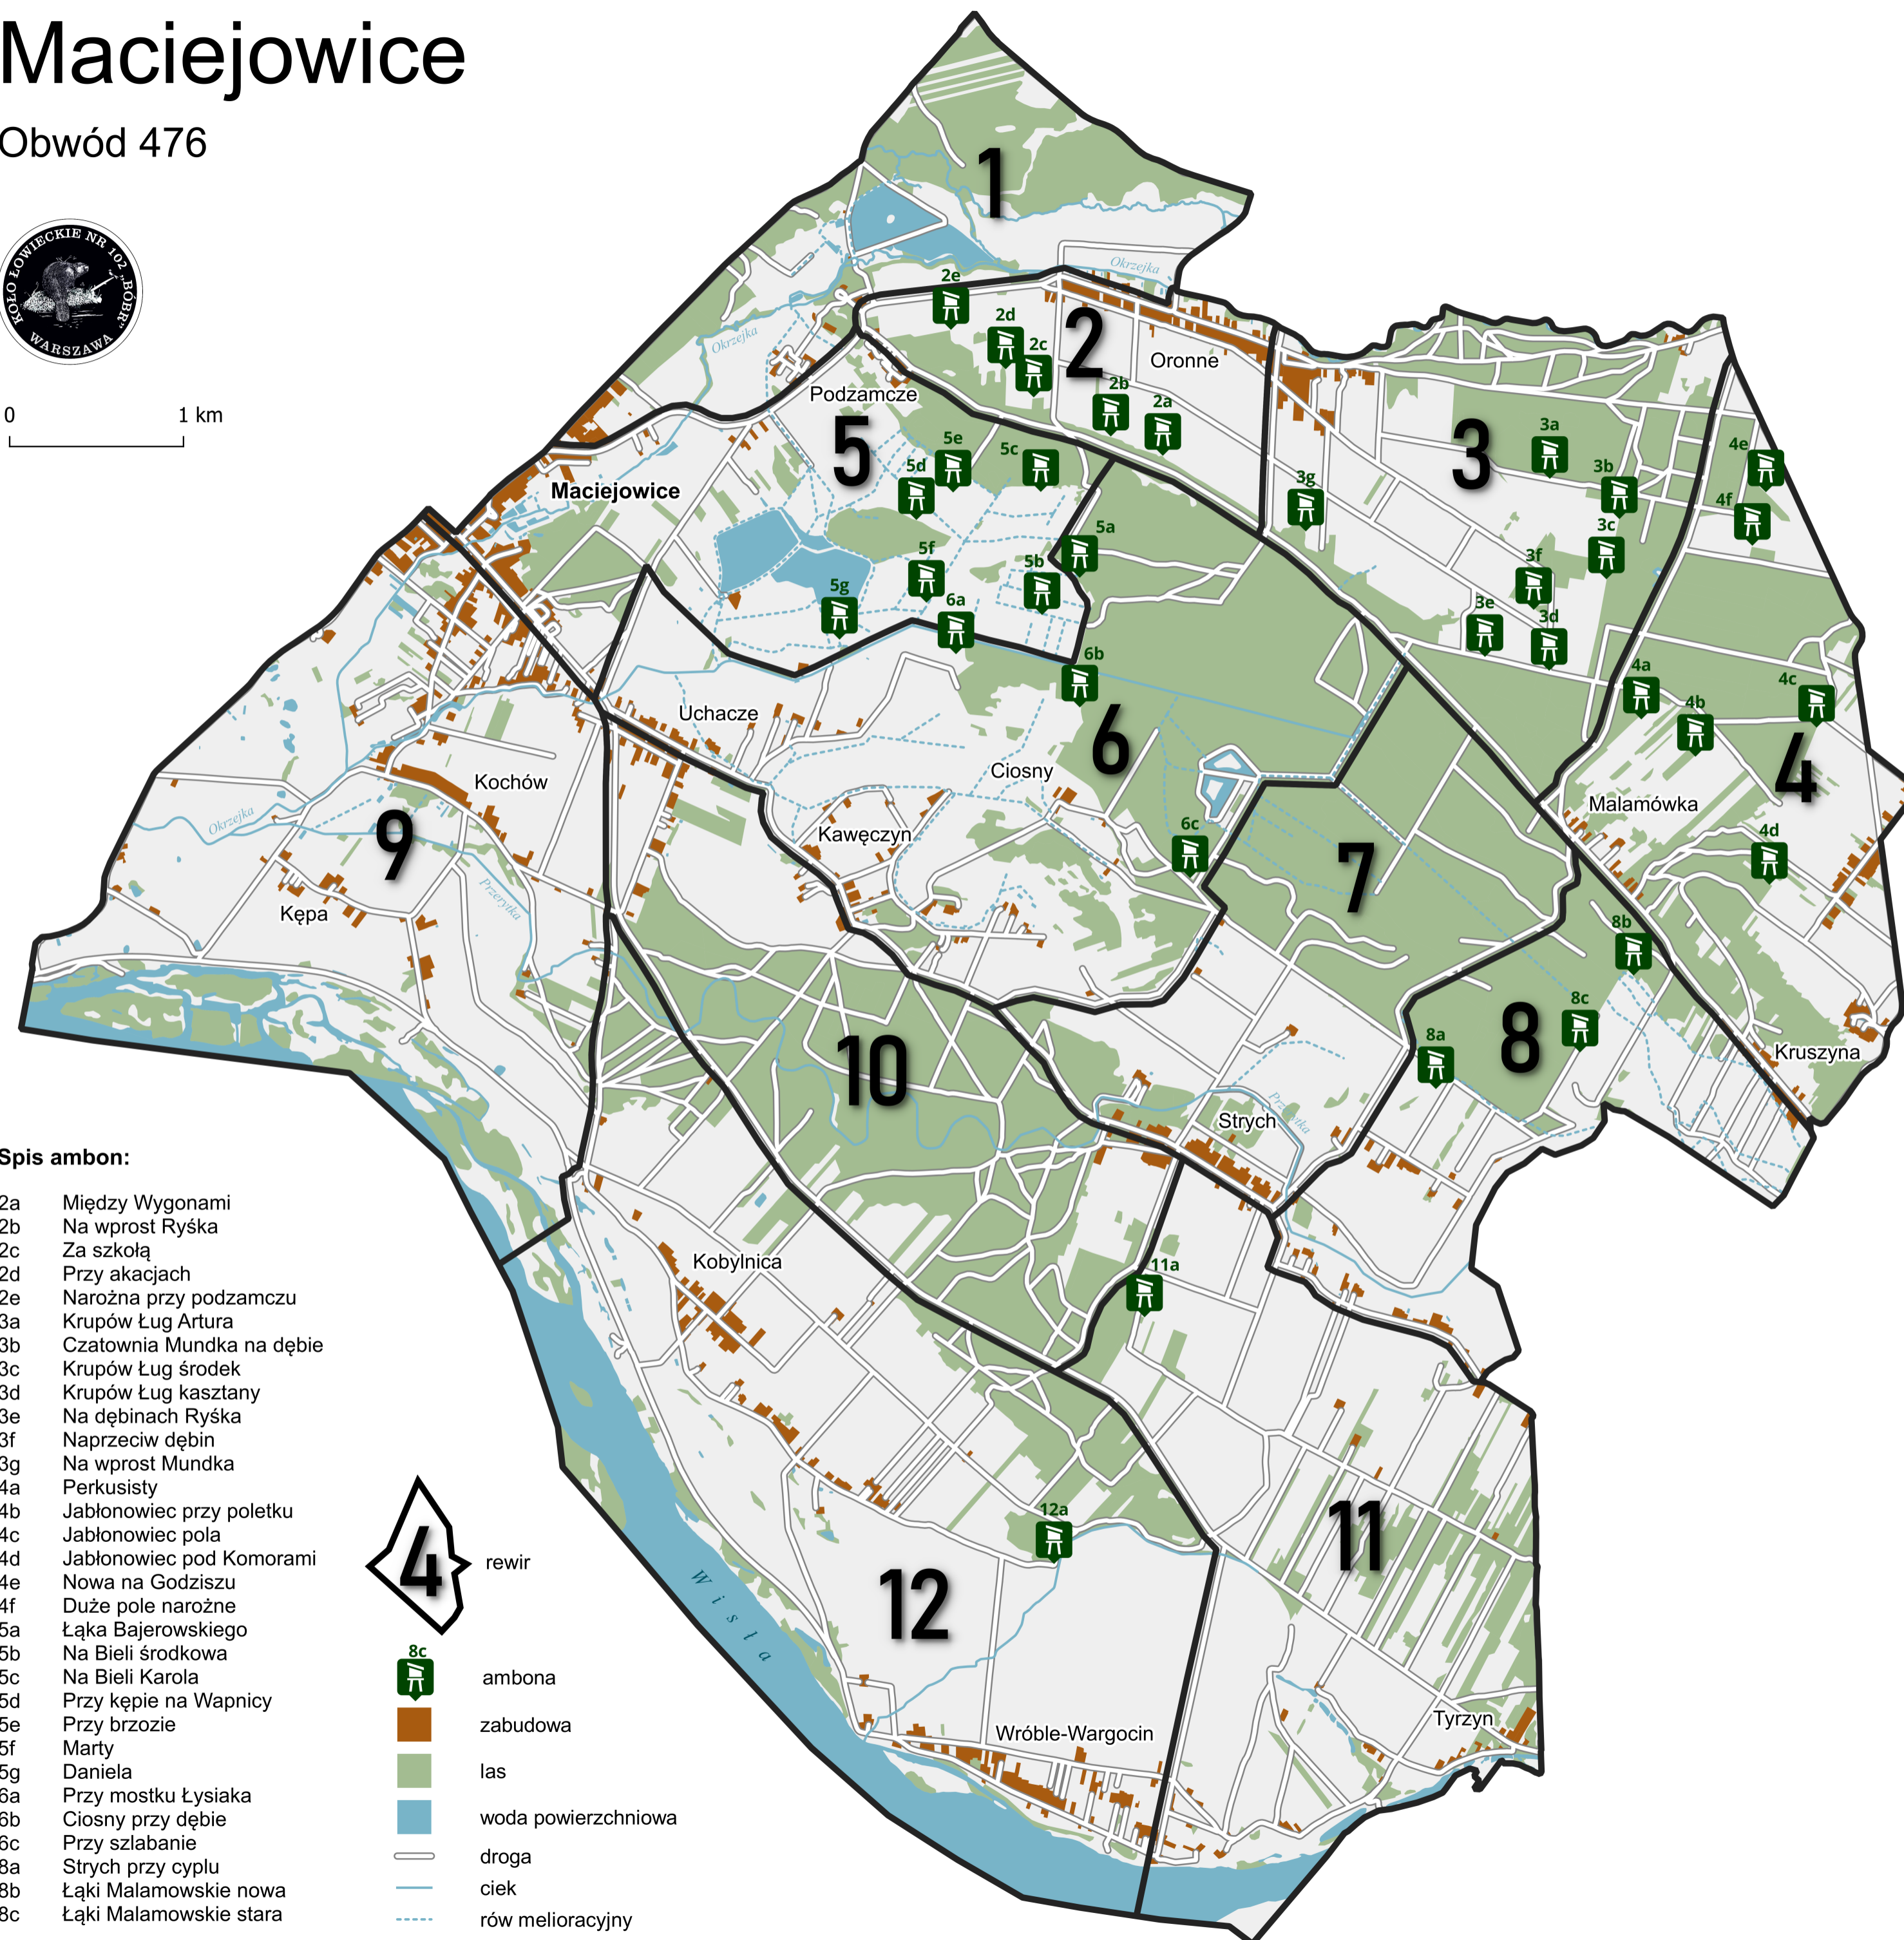

# Maciejowice

Obwód 476

0 1 km

## Spis ambon:

- 2a Między Wygonami
- 2b Na wprost Ryśka
- 2c Za szkołą
- 2d Przy akacjach
- 2e Narożna przy podzamczu
- 3a Krupów Ług Artura
- 3b Czatownia Mundka na dębie
- 3c Krupów Ług środek
- 3d Krupów Ług kasztany
- 3e Na dębinach Ryśka
- 3f Naprzeciw dębin
- 3g Na wprost Mundka
- 4a Perkusisty
- 4b Jabłonowiec przy poletku
- 4c Jabłonowiec pola
- 4d Jabłonowiec pod Komorami
- 4e Nowa na Godziszu
- 4f Duże pole narożne
- 5a Łąka Bajerowskiego
- 5b Na Bieli środkowa
- 5c Na Bieli Karola
- 5d Przy kępie na Wapnicy
- 5e Przy brzozie
- 5f Marty
- 5g Daniela
- 6a Przy mostku Łysiaka
- 6b Ciosny przy dębie
- 6c Przy szlabanie
- 8a Strych przy cyplu
- 8b Łąki Mąlamowskie nowa
- 8c Łąki Mąlamowskie stara

rewir

ambona

zabudowa

las

woda powierzchniowa

droga

ciek

rów melioracyjny