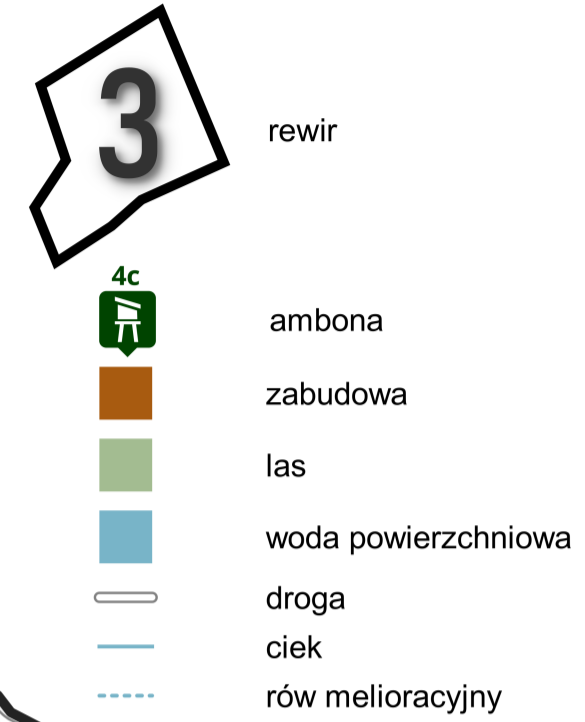

Muszaki

Obwód 319

0 1 km

Spis ambon:

- 1a -
- 1b za Dudkiem
- 1c pola obok Dudka
- 2a Słoneczna
- 3a na Żarnowcach
- 3b Sławka
- 3c Sławka
- 3d Smolenia
- 4a Policjanta
- 4b -
- 4c -
- 5a Kiosk
- 5b -
- 5c -
- 6a Syna Leśniczego
- 7a Krzywa
- 7b -
- 7c -
- 7d -
- 8a Cietrzewia
- 8b Pod Linią
- 8c -
- 8d -
- 8e Obłuckiego przy asfalcie
- 11a -
- 11b za Torem
- 12a u Konia
- 13a na Płytach
- 14a Przy Mostku
- 14b -
- 14c Bondarenki
- 14d Tomasza Szozdy
- 14e Daniela
- 15a -
- 16a Księdza
- 16b za Rowem